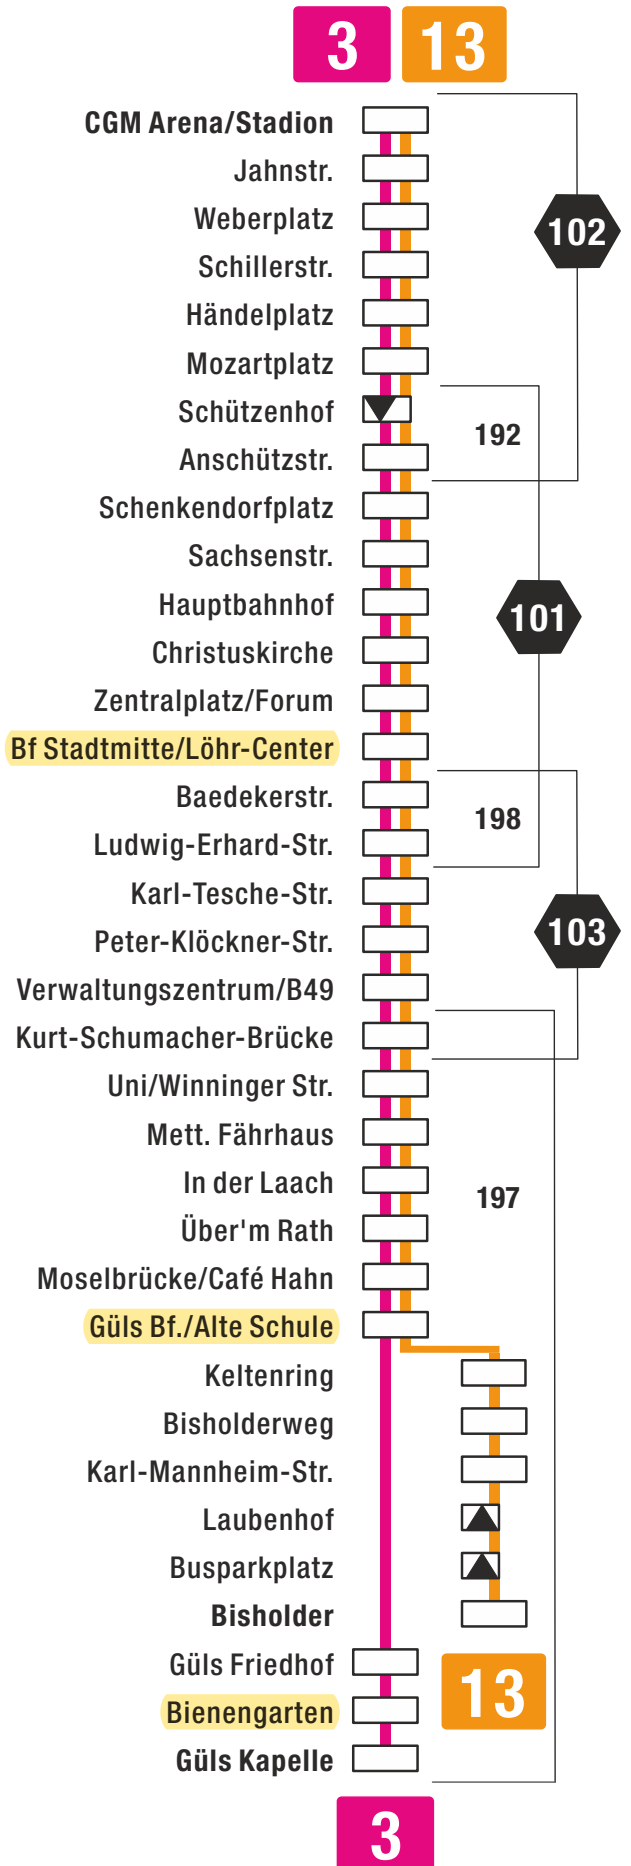

## Linie 3/13

**3**

**Oberwerth - KO-Zentrum -  
Rauental - Uni -  
Güls (Kapelle)**

**13**

**Oberwerth - KO-Zentrum -  
Rauental - Uni -  
Güls (Bisholder)**

Ergänzende Nachtbuslinie:  
N3

- Haltestelle wird in einer Richtung angefahren
- Tarifwabe
- 198 Überlappungszone