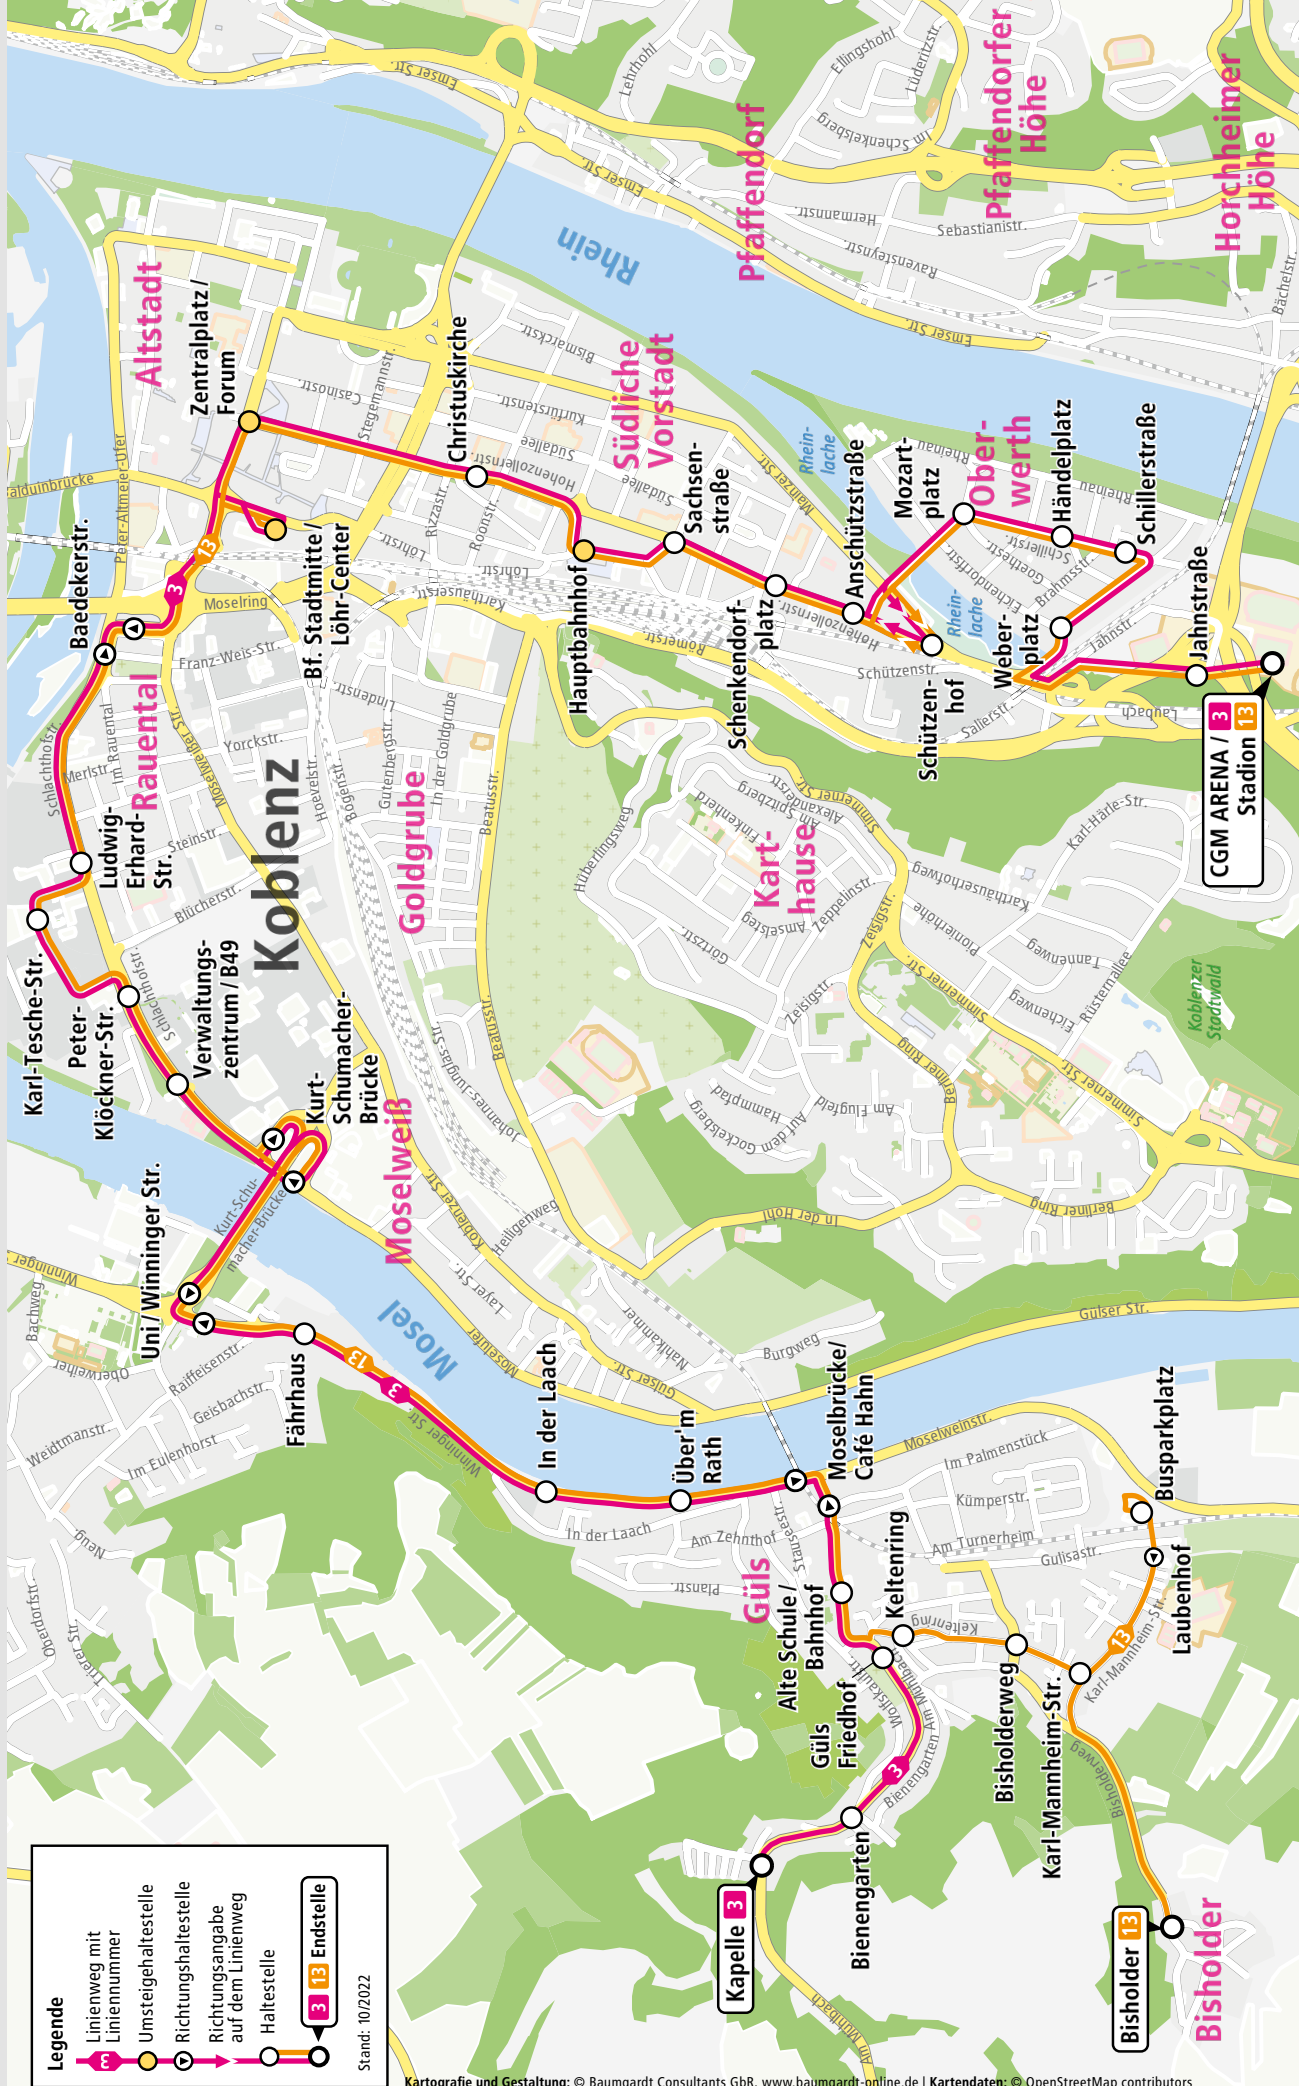

Legende

- Linienweg mit Liniennummer
- Umsteigehaltestelle
- Richtungshaltestelle
- Richtungsangabe auf dem Linienweg
- Haltestelle
- Endstelle

Stand: 10/2022